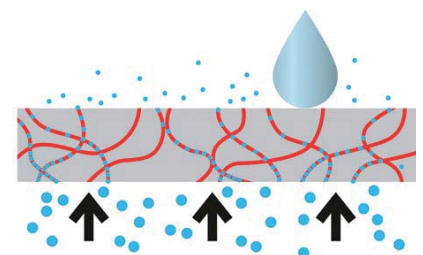

100% VANNTETT

SUPERPUSTBART

100% VINDTETT

En membran er vanntett hvis den kan motstå et trykk på

1,300 mm

Sympatex-membran er ekstremt vanntett fordi den tåler over

45,000 mm

Sympatex-membran 45.000 mm

EN 343-standard: 1,300 mm

Glassylinder
Vann

Membran 1300 mm