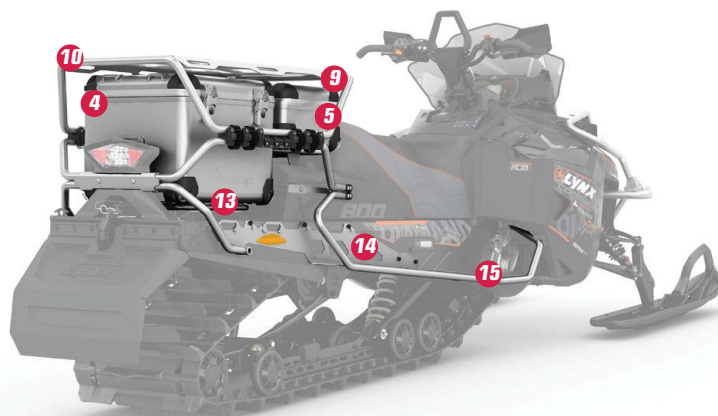

COMMANDER

TOURATECH

READY FOR THE ULTIMATE ADVENTURE

Utstyr designet i samarbeid med Touratech AG tilbyr ytterligere beskyttelse under ekstreme forhold og lastekapasitet for de lengste turene. Disse produktene er laget for robust bruk og tøffe forhold fra år til år. Du kan velge opplevelsesutstyr for de ville turene fra det store utvalget av tilbehør.

1 TOURATECH STØTFANGER FORAN

860201324 • 3 690 NOK

2 TOURATECH LED-LYS

(Ikke avbildet)

860201340 • 2 990 NOK

3 TOURATECH LED HOVEDLYS

619590296 • 2 990 NOK

4 TOURATECH ZEGA PRO ALUMINIUMSKOFFERT

860201330 • 9 990 NOK

5 KOFFERTHOLDER FOR CENTERBOX

860201333 • 1 090 NOK

6 FOTHVILER FOR FØRER

(Ikke avbildet)

860201337 • 1 590 NOK

7 TOURATECH LASTE-RAMME FORAN

860201325 • 4 390 NOK

8 TOURATECH HOVEDLYSBE-SKYTTELSE

860201327 • 1 650 NOK

9 TOURATECH ZEGA PRO2 LITEN ALUMINIUMSKOFFERT

860201331 • 4 990 NOK

10 TOURATECH ØVRE LASTERAMME BAK

860201335 • 4 990 NOK

11 TOURATECH VINDAVVISERE

860201339 • 1 290 NOK

12 TOURATECH VINDAVVISERE

(Ikke avbildet)

860201326 • 1 090 NOK

13 KOFFERTHOLDER FOR STOR ALUMINIUMSKOFFERT

860201332 • 1 290 NOK

14 TOURATECH FORSTERKNINGSSETT

860201336 • 1 290 NOK

15 TOURATECH LASTE-RAMME BAK OG FOTSTEGS

860201329 • 5 690 NOK

16 TÅKELYS SPIRALKABEL

(Ikke avbildet)

619590297 • 369 NOK

17 TOURATECH SIDEVESKER

(Ikke avbildet)

619530009 • 1 890 NOK

18 TOURATECH VINDSKJERM-VESE

(Ikke avbildet)

619530010 • 1 090 NOK