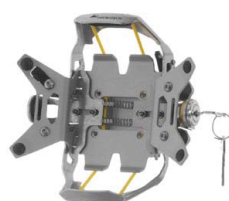

**GARMIN ZUMO
590LM STYREFESTE**

619590259 • 1 290 NOK