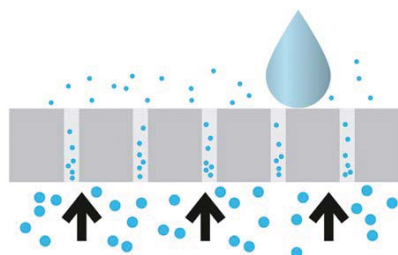

100% VANNTETT

SUPERPUSTBART

100% VINDTETT

En membran er vanntett hvis den kan motstå et trykk på

1,300 mm

Sympatex-membran er ekstremt vanntett fordi den tåler over

45,000 mm

Sympatex-membran 45.000 mm

EN 343-standard: 1,300 mm

Glassylinder
Vann

Membran 1300 mm