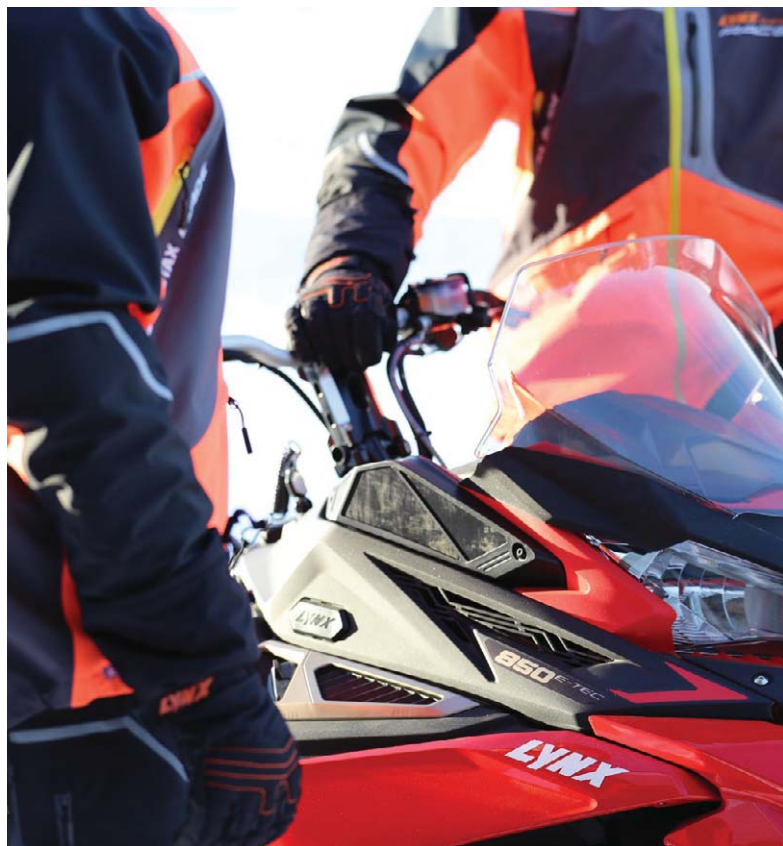

OVERTREKK, HVIT UNIVERSAL

21149 • 1 890 NOK

XU