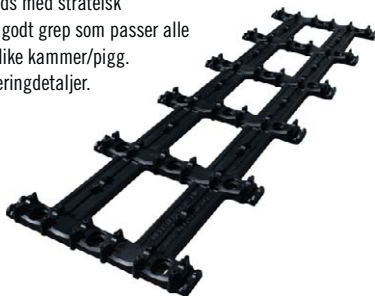

## SUPERCLAMP

- Sikre snøscooteren din ved å trekke i hendelen.
- Slitesterk komposittkonstruksjon.
- I visse områder (land) kan bruk av begge Superclamp-låsene være påkrevet.