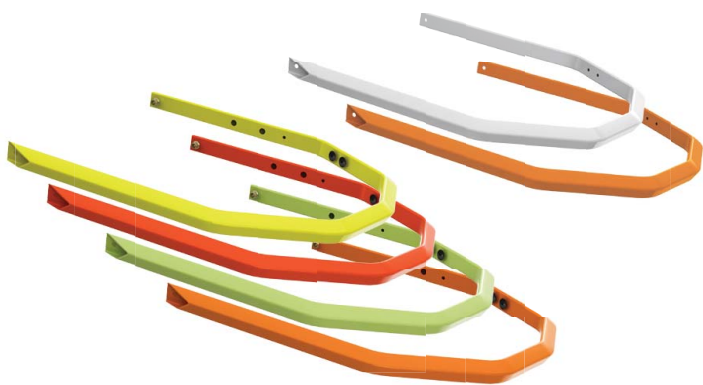

FREMRE STØTFANGERE

FRONT BUMPER

Lava Red: 860201171 • 790 NOK
Hvit: 860201170 • 890 NOK
Orange Crush: 502007323 • 890 NOK
Svart: 502007176 • 890 NOK

Fusion Red: 860201172 • 690 NOK
Manta Green: 860201173 • 790 NOK
Race Orange: 860201174 • 690 NOK
Sunburst Yellow: 860201175 • 690 NOK

N ADVENTURE FREMRE STØTFANGER

860201681 svart/svart • 2 590 NOK

RADIEN